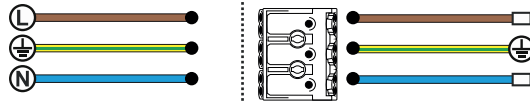

Informação Geral General Information Information Générale

ESQUEMAS GERAIS DE ELETRIFICAÇÃO GENERAL WIRING DIAGRAMS SCHÉMAS DE CÂBLAGE GÉNÉRAUX

ON/OFF

Aparelho equipado com fonte de alimentação que não permite regulação de fluxo luminoso.
 Luminaire equipped with a power supply that does not allow dimming.
 Appareil équipé d'une alimentation ne permettant pas la régulation du flux lumineux.

DALI

Aparelho equipado com fonte de alimentação DALI.
 Device equipped with DALI power supply.
 Appareil équipé d'une alimentation DALI.

TOUCH DIM

Permite o controlo através de botões.
 (em vez de interruptores)
 Allows control with buttons.
 (instead of switches)
 Permet le contrôle à travers des boutons.
 (au lieu d'interrupteurs)

Os ligadores representados são meramente indicativos. As luminárias podem ser fornecidas com ligadores diferentes dos representados.
 As cores dos cabos representados respeitam as normas internacionais de eletrificação.
 As luminárias podem ser fornecidas com cabos de cores diferentes.
 Caso necessite de informação adicional, por favor contacte a EXPORLUX.