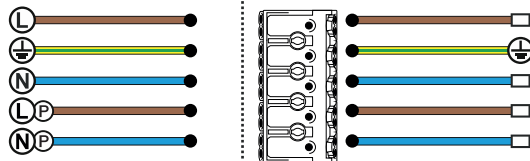

DALI

Aparelho equipado com fonte de alimentação DALI.
 Device equipped with DALI power supply.
 Appareil équipé d'une alimentation DALI.

TOUCH DIM

Permite o controlo através de botões.
 (em vez de interruptores)
 Allows control with buttons.
 (instead of switches)
 Permet le contrôle à travers des boutons.
 (au lieu d'interrupteurs)

Os ligadores representados são meramente indicativos. As luminárias podem ser fornecidas com ligadores diferentes dos representados.
 As cores dos cabos representados respeitam as normas internacionais de eletrificação.
 As luminárias podem ser fornecidas com cabos de cores diferentes.
 Caso necessite de informação adicional, por favor contacte a EXPORLUX.