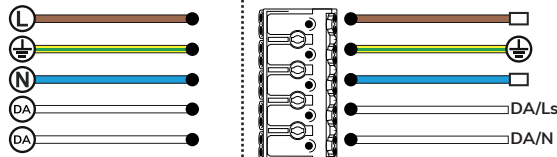

Informação Geral General Information Information Générale

ESQUEMAS GERAIS DE ELETRIFICAÇÃO GENERAL WIRING DIAGRAMS SCHÉMAS DE CÂBLAGE GÉNÉRAUX

ON/OFF

Aparelho equipado com fonte de alimentação que não permite regulação de fluxo luminoso.
 Luminaire equipped with a power supply that does not allow dimming.
 Appareil équipé d'une alimentation ne permettant pas la régulation du flux lumineux.

DALI

Aparelho equipado com fonte de alimentação DALI.
 Device equipped with DALI power supply.
 Appareil équipé d'une alimentation DALI.

TOUCH DIM

Permite o controlo através de botões.
 (em vez de interruptores)
 Allows control with buttons.
 (instead of switches)
 Permet le contrôle à travers des boutons.
 (au lieu d'interrupteurs)

Os ligadores representados são meramente indicativos. As luminárias podem ser fornecidas com ligadores diferentes dos representados.
 As cores dos cabos representados respeitam as normas internacionais de eletrificação.
 As luminárias podem ser fornecidas com cabos de cores diferentes.
 Caso necessite de informação adicional, por favor contacte a EXPORLUX.