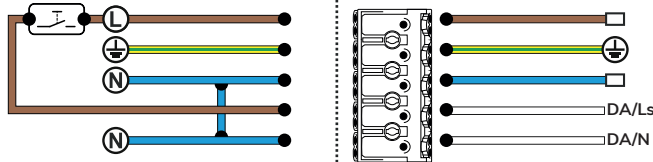

Informação Geral General Information Information Générale

ESQUEMAS GERAIS DE ELETRIFICAÇÃO GENERAL WIRING DIAGRAMS SCHÉMAS DE CÂBLAGE GÉNÉRAUX

ON/OFF

Aparelho equipado com fonte de alimentação que não permite regulação de fluxo luminoso.
 Luminaire equipped with a power supply that does not allow dimming.
 Appareil équipé d'une alimentation ne permettant pas la régulation du flux lumineux.

DALI

Aparelho equipado com fonte de alimentação DALI.
 Device equipped with DALI power supply.
 Appareil équipé d'une alimentation DALI.

TOUCH DIM

Permite o controlo através de botões.
 (em vez de interruptores)
 Allows control with buttons.
 (instead of switches)
 Permet le contrôle à travers des boutons.
 (au lieu d'interrupteurs)

Os ligadores representados são meramente indicativos. As luminárias podem ser fornecidas com ligadores diferentes dos representados.
 As cores dos cabos representados respeitam as normas internacionais de eletrificação.
 As luminárias podem ser fornecidas com cabos de cores diferentes.
 Caso necessite de informação adicional, por favor contacte a EXPORLUX.